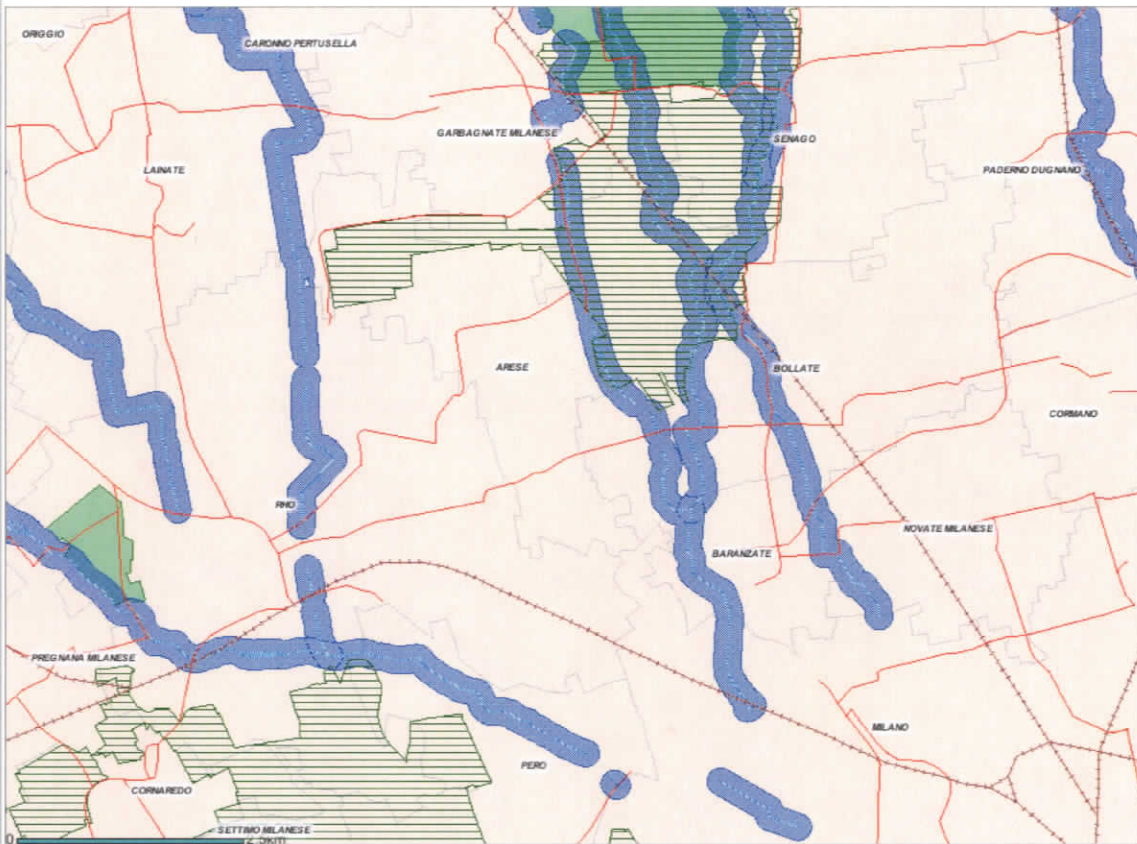

Sistema Informativo Beni Ambientali : Vincoli

Scala 1:50000

Bellezze insieme
Vincoli B. insieme

Perimetro area B. assieme

Corsi d'acqua
Corsi d'acqua vincolati

Area di rispetto fiumi (150 m)

Parchi
Vincoli Parchi

Inquadramento territoriale
Rete viaria secondaria

Ferrovie

Confini amministrativi
Comune

Provincia

CONSULTA I VINCOLI DEL COMUNE DI:

ARESE

Istat:15009

CODICE AMBITI NATUR.	DESCRIZ. AMBITI NATUR.	CODICE BELLEZZE INSIEME	DATA DECRETO INSIEME	DATA COMMISS. INSIEME	CODICE DECRETO INDIVIDUE	DATA DECRETO INDIVID.	DESCRIZ. INDIVID.	CODICE GHIACCIAI	NOME GHIACC.	CODICE PARCO REG./NAZ.	NOME PARCO REG./NAZ.	CODICE RISERVA REG./NAZ.	NOME RISERVA REG./NAZ.	CODICE RISPETTO ACQUA PUBBL.	NOME RISP. ACQUA PUBBL.	CODICE RISP. ARGINE GOLEN.	NOME RISP. ARGINE GOLEN.	CODICE RISP. LAGHI	NOME RISP. LAGHI
0		0			0					2	parco delle groane	0		15150015	torrente lura	0		0	
0		0			0					0		0		15150016	torrente guisa o fugone o merlata	0		0	